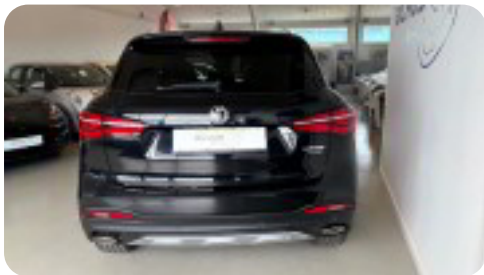

MG EHS

PHEV Luxury

DKK 199.800,-

Kontantpris

Billeder (16)

Se flere billeder på: dgbilhus.dk/brugte-biler-til-salg-koege/mg-ehs-phev-luxury-k4ujy72vhff

Udstyrsliste (2)

A