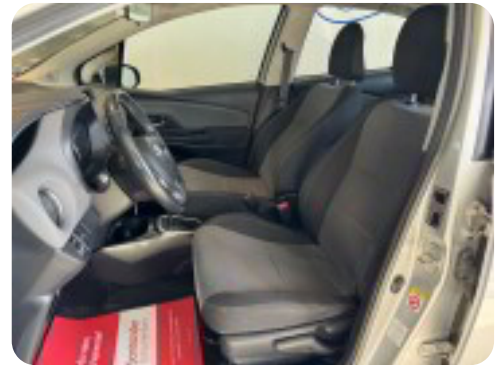

Billeder (19)

Se flere billeder på: dgbilhus.dk/brugte-biler-til-salg-koege/toyota-yaris-15-hybrid-h2-e-cvt-100hk-5d-trinl-gear-jbglby6xlna